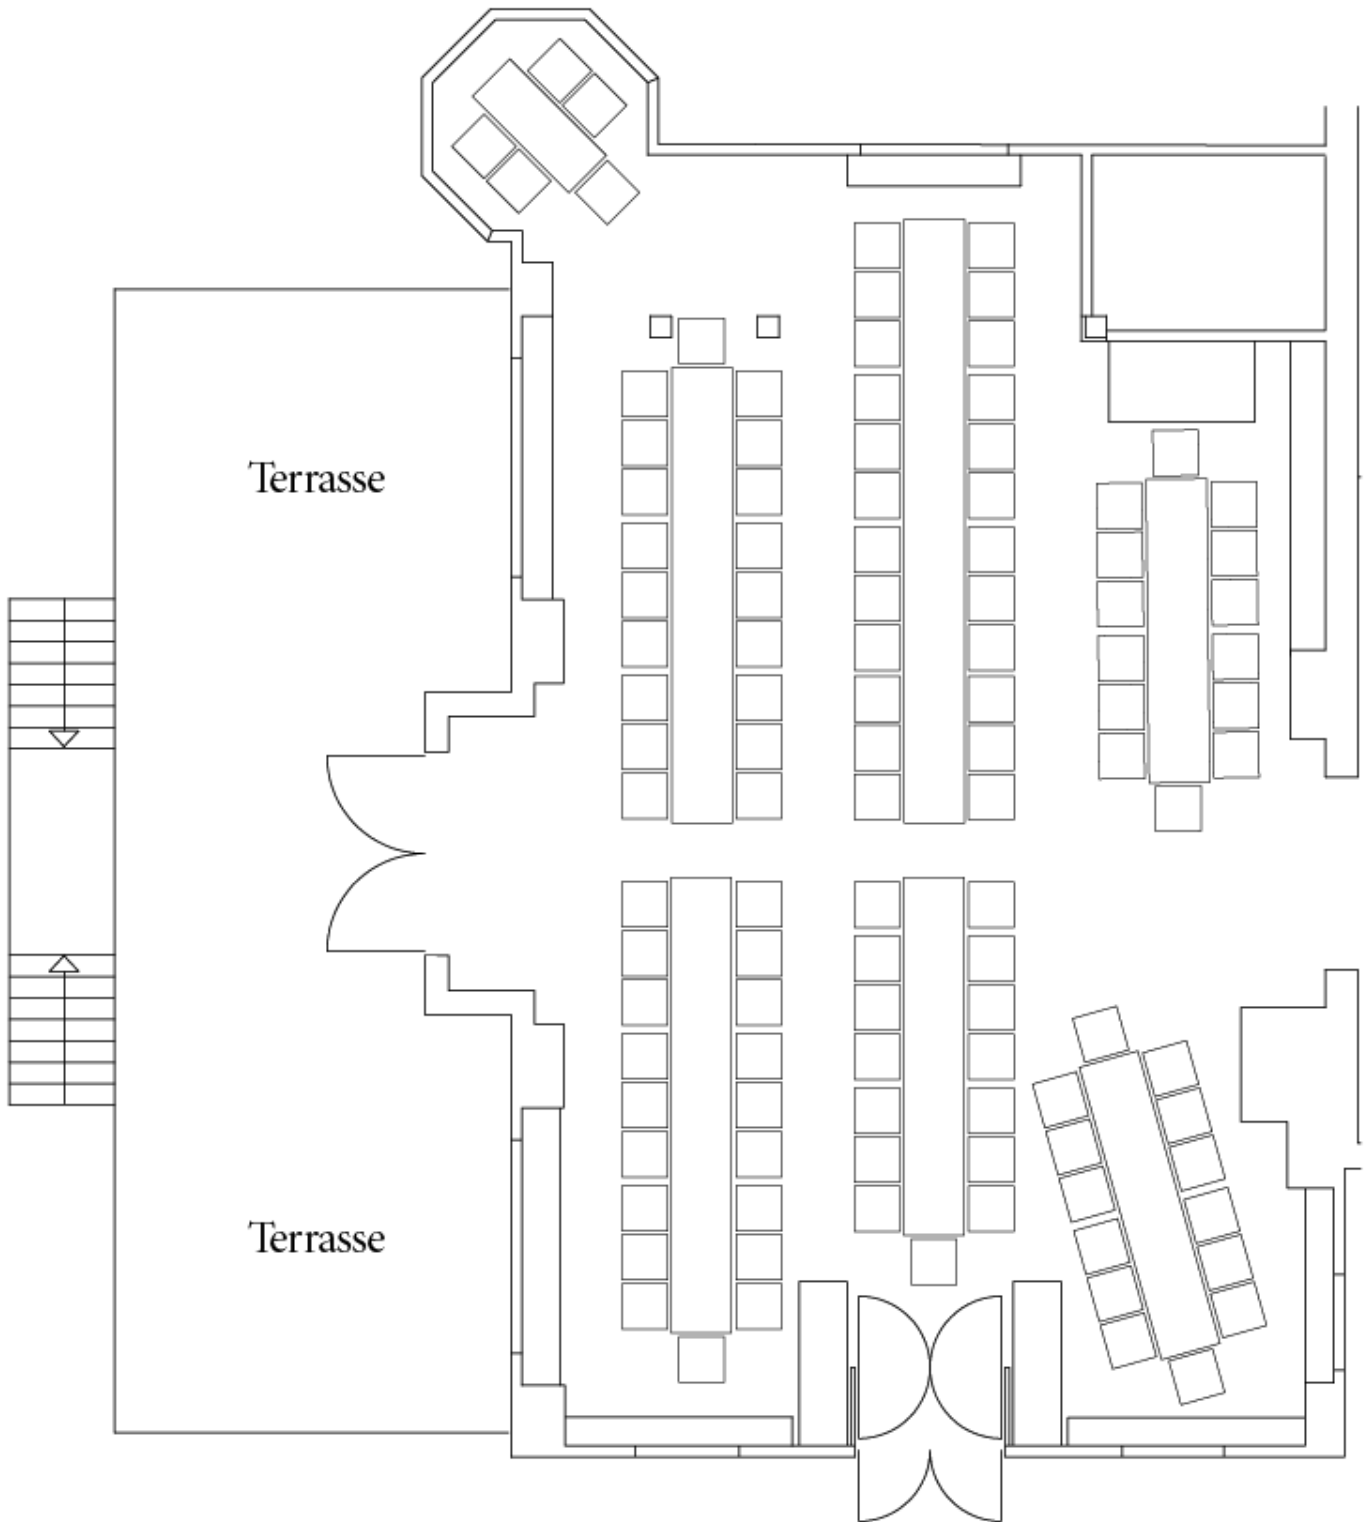

Villa im Tal | Salon | Tafeln
Beispiel | 110 Personen

Villa im Tal
Adamstal 4
D-65195 Wiesbaden
Telefon +49 (0) 611 23 86 228
Fax +49 (0) 611 23 86 231
E-Mail willkommen@villaimtal.de
www.villaimtal.de