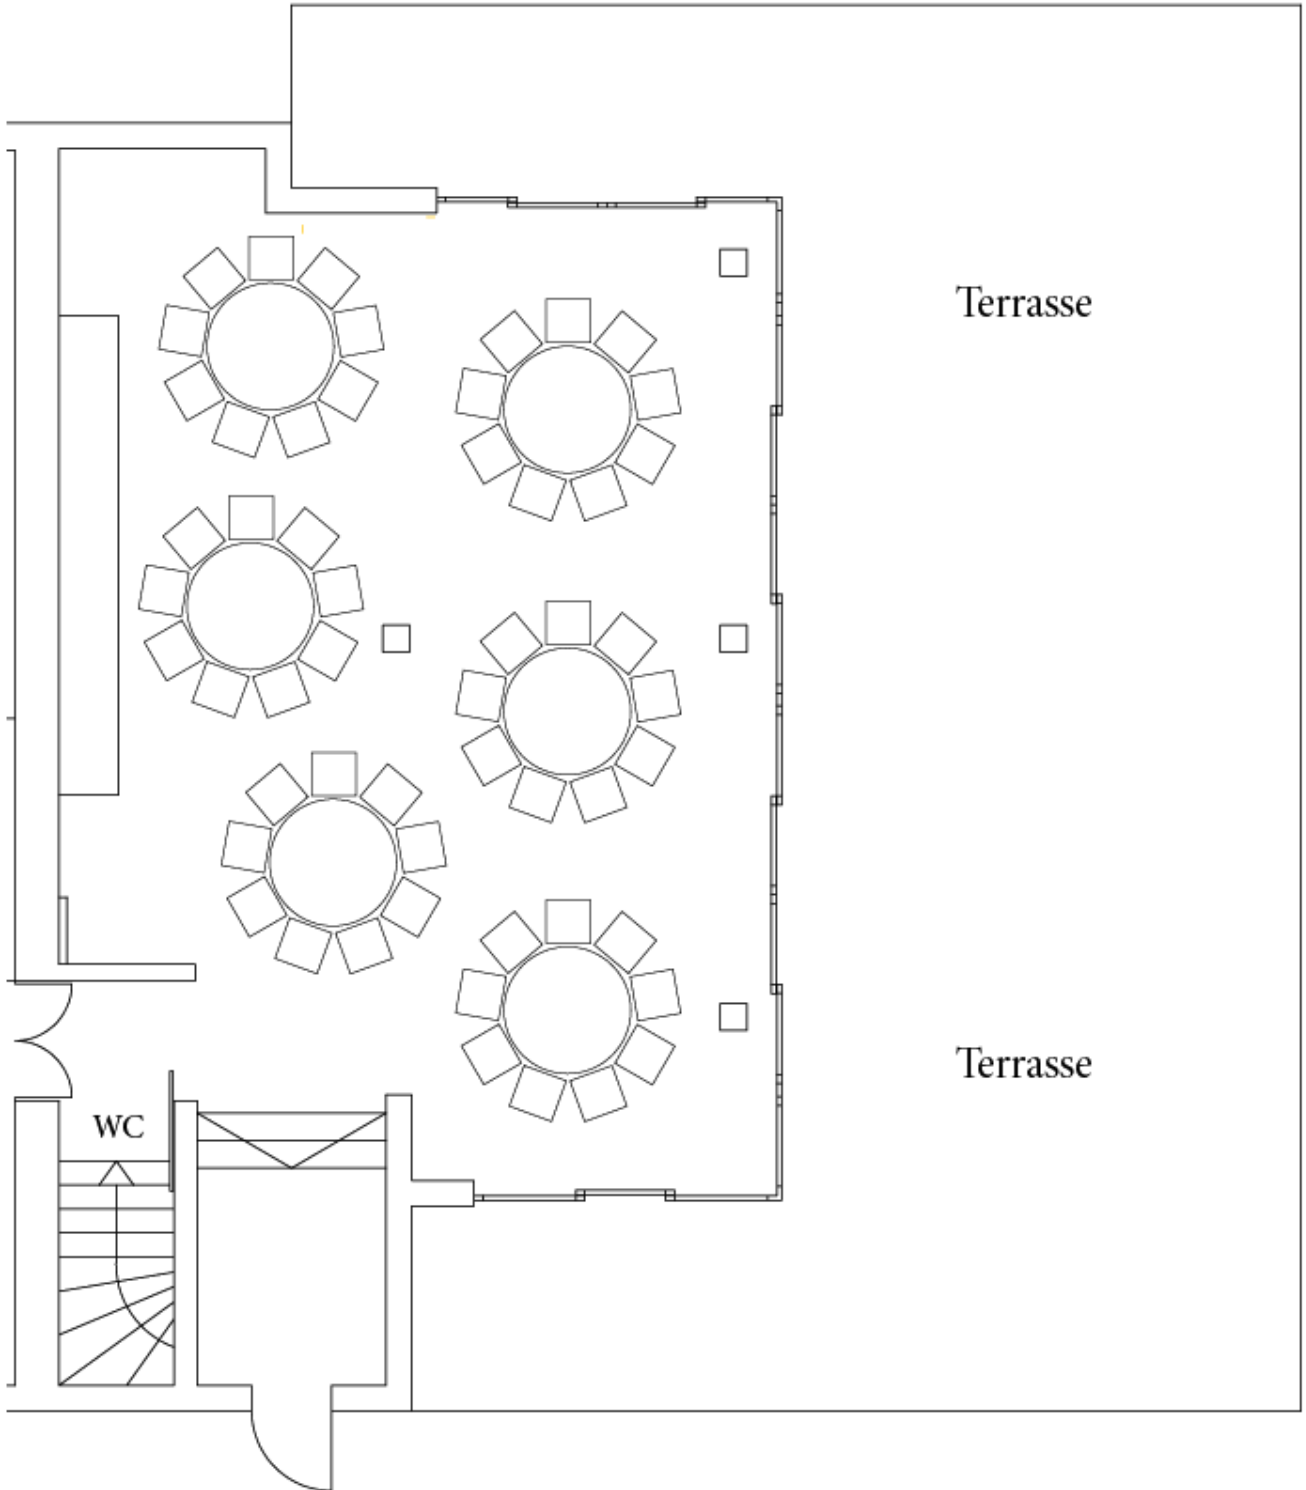

Villa im Tal | Wintergarten | Runde Tische
Beispiel | 54 Personen | 9 Personen pro Tisch

Villa im Tal
Adamstal 4
D-65195 Wiesbaden
Telefon +49 (0) 611 23 86 228
Fax +49 (0) 611 23 86 231
E-Mail willkommen@villaimtal.de
www.villaimtal.de