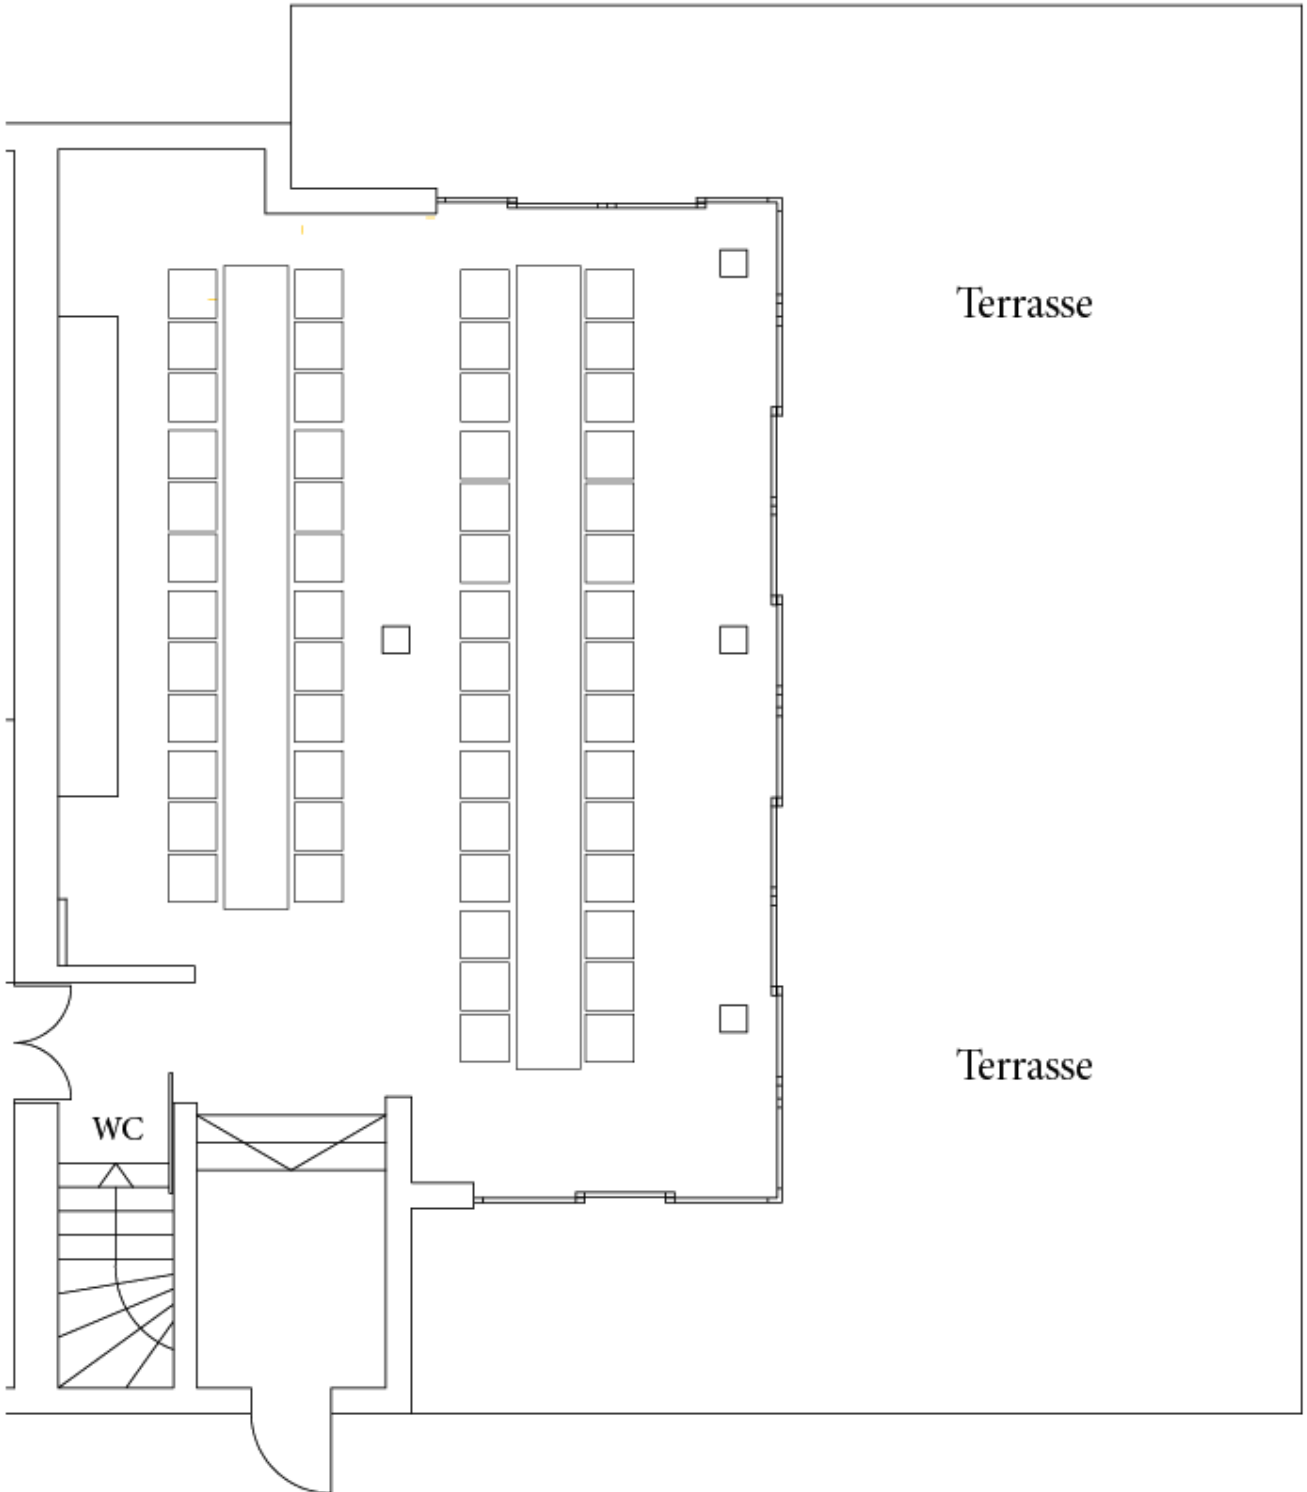

Villa im Tal | Wintergarten | Tafeln
Beispiel | 2 lange Tafeln | 54 Personen

Villa im Tal
Adamstal 4
D-65195 Wiesbaden
Telefon +49 (0) 611 23 86 228
Fax +49 (0) 611 23 86 231
E-Mail willkommen@villaimtal.de
www.villaimtal.de