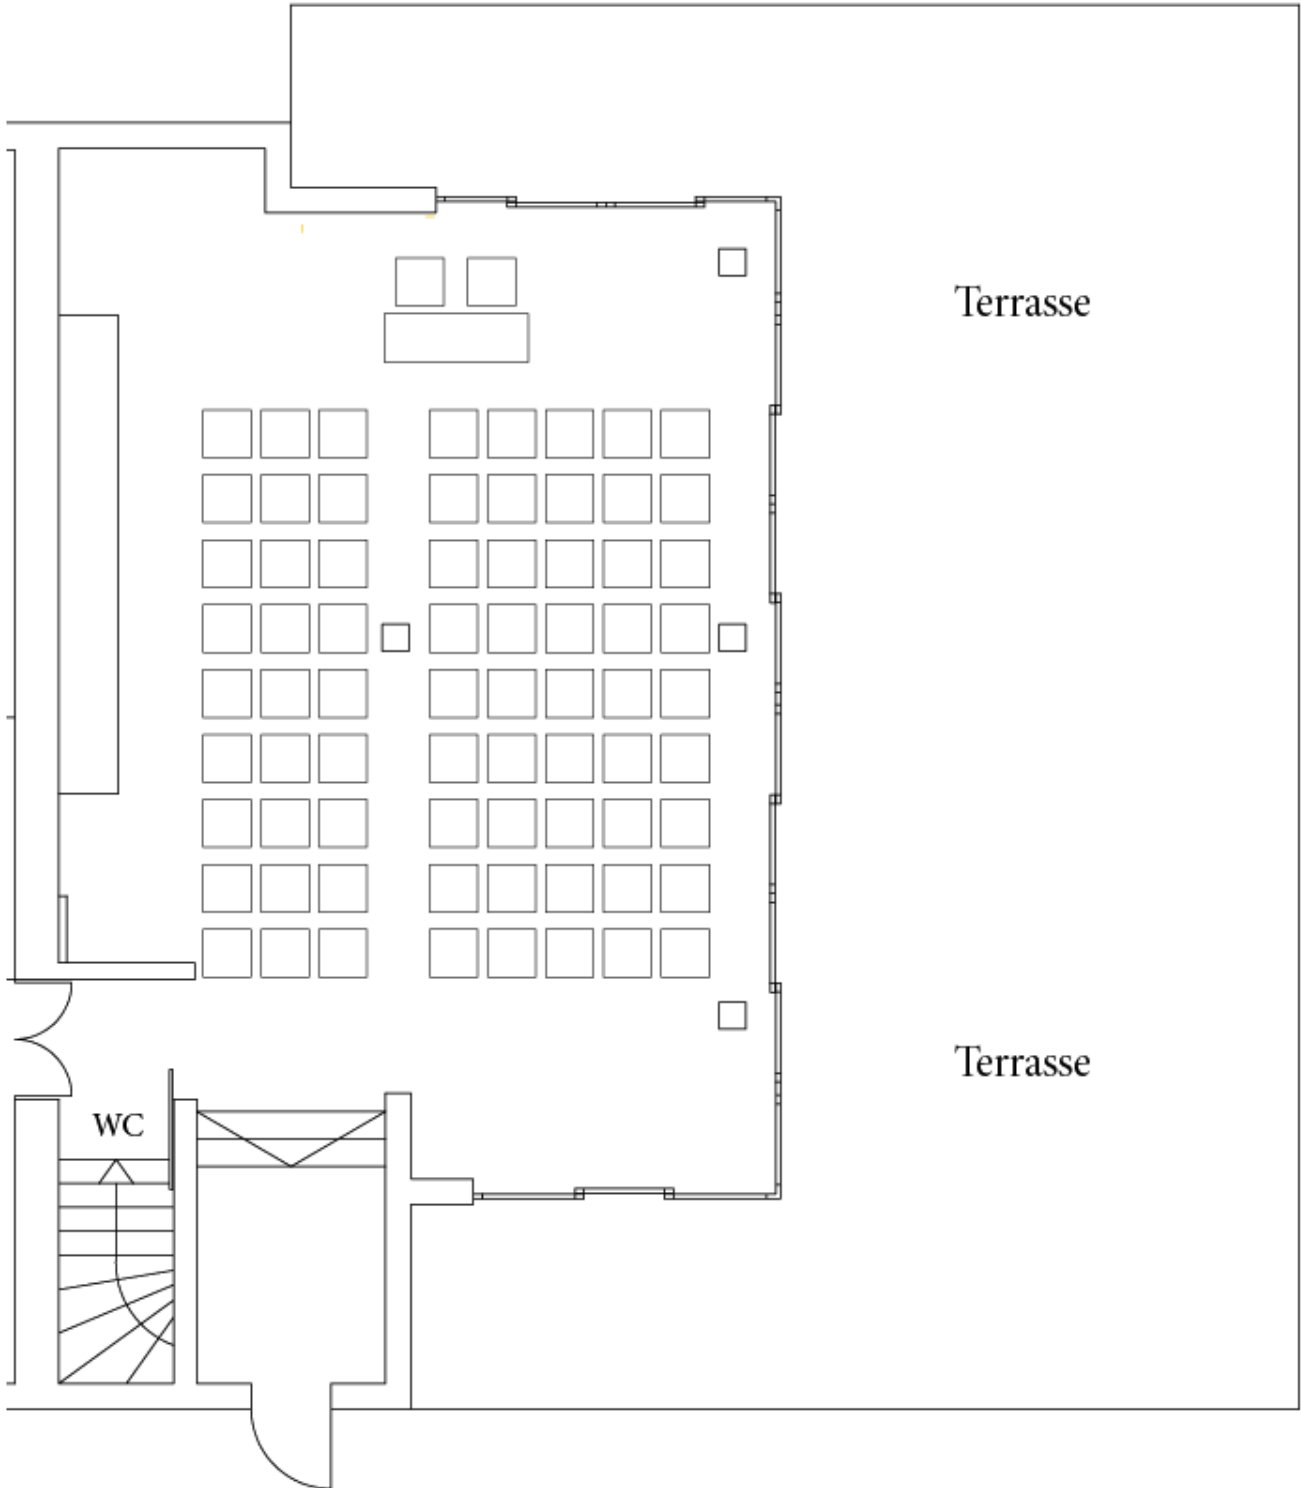

Villa im Tal | Wintergarten | Stuhlreihen
Beispiel | 72 Personen im Auditorium + Moderatoren

Villa im Tal
Adamstal 4
D-65195 Wiesbaden
Telefon +49 (0) 611 23 86 228
Fax +49 (0) 611 23 86 231
E-Mail willkommen@villaimtal.de
www.villaimtal.de