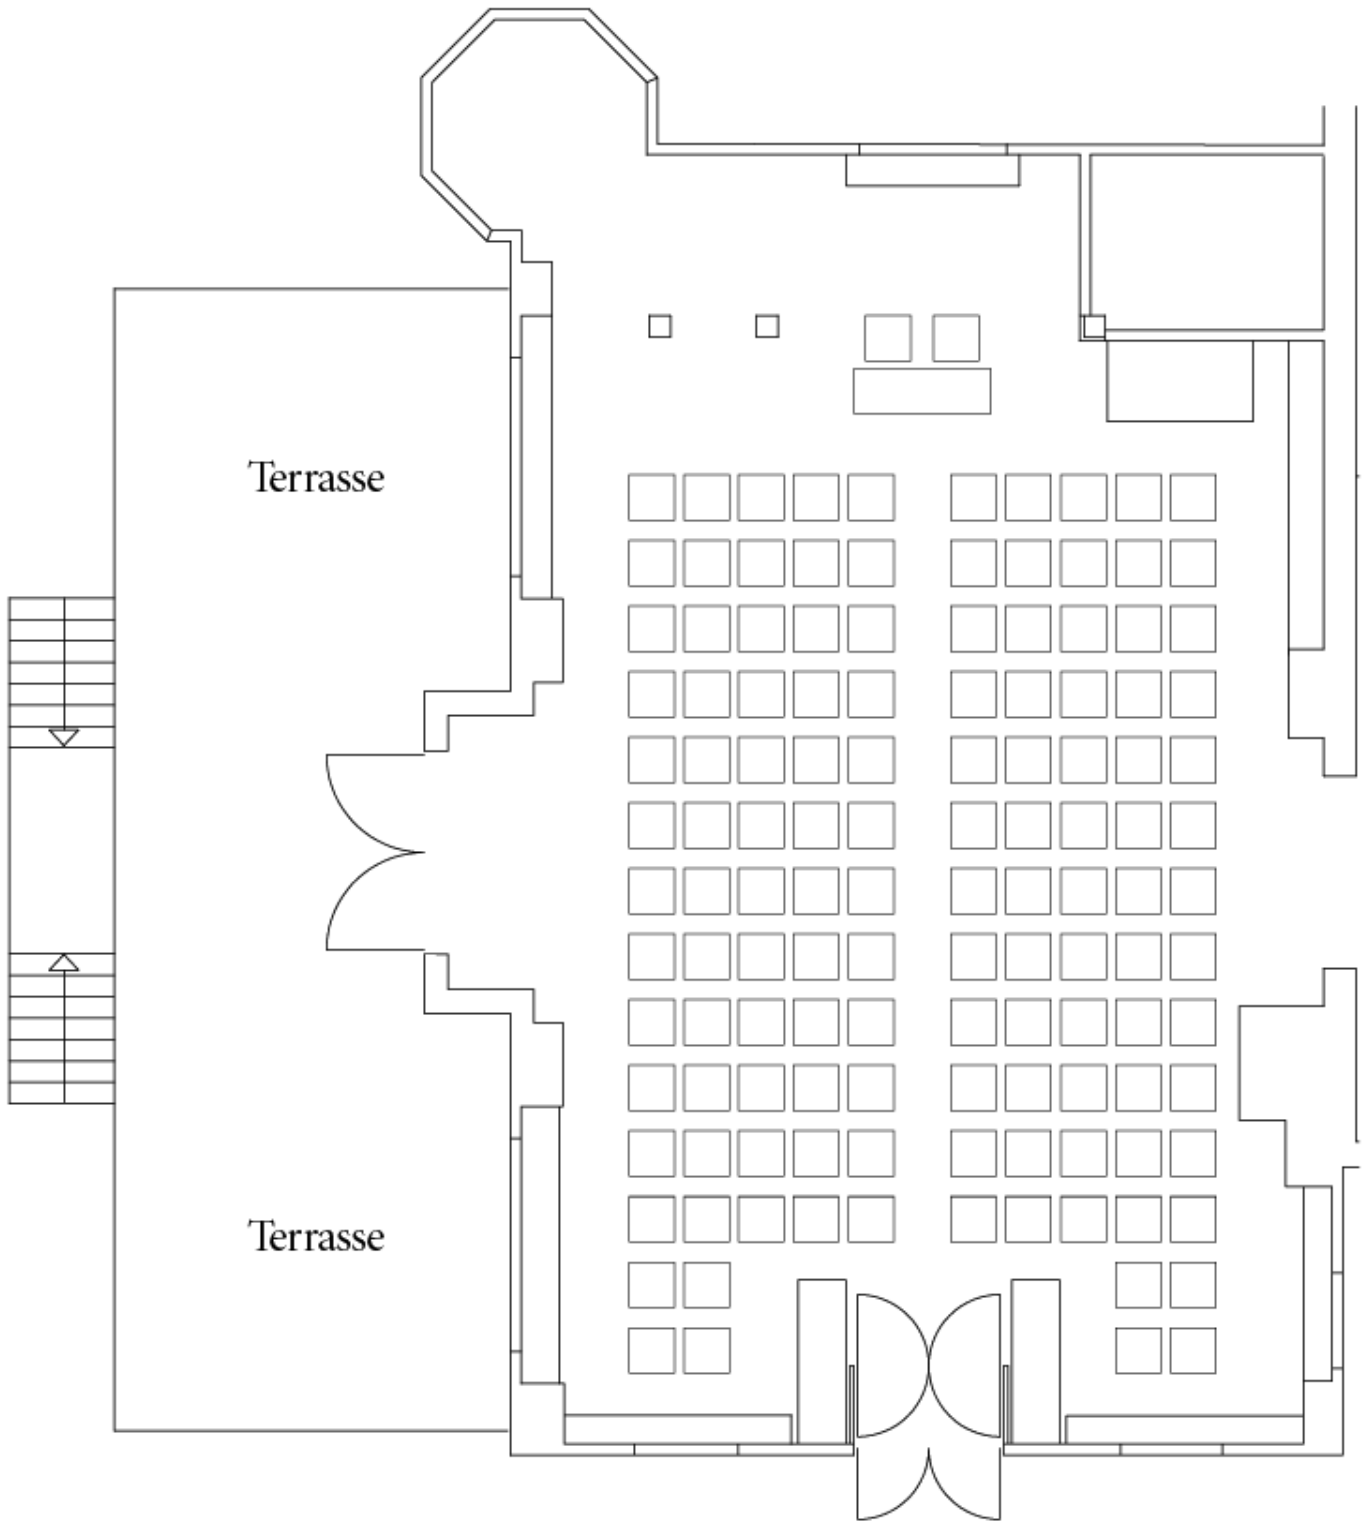

Villa im Tal | Salon | Stuhlreihen
Beispiel | 128 Personen im Auditorium + Moderatoren

Villa im Tal
Adamstal 4
D-65195 Wiesbaden
Telefon +49 (0) 611 23 86 228
Fax +49 (0) 611 23 86 231
E-Mail willkommen@villaimtal.de
www.villaimtal.de