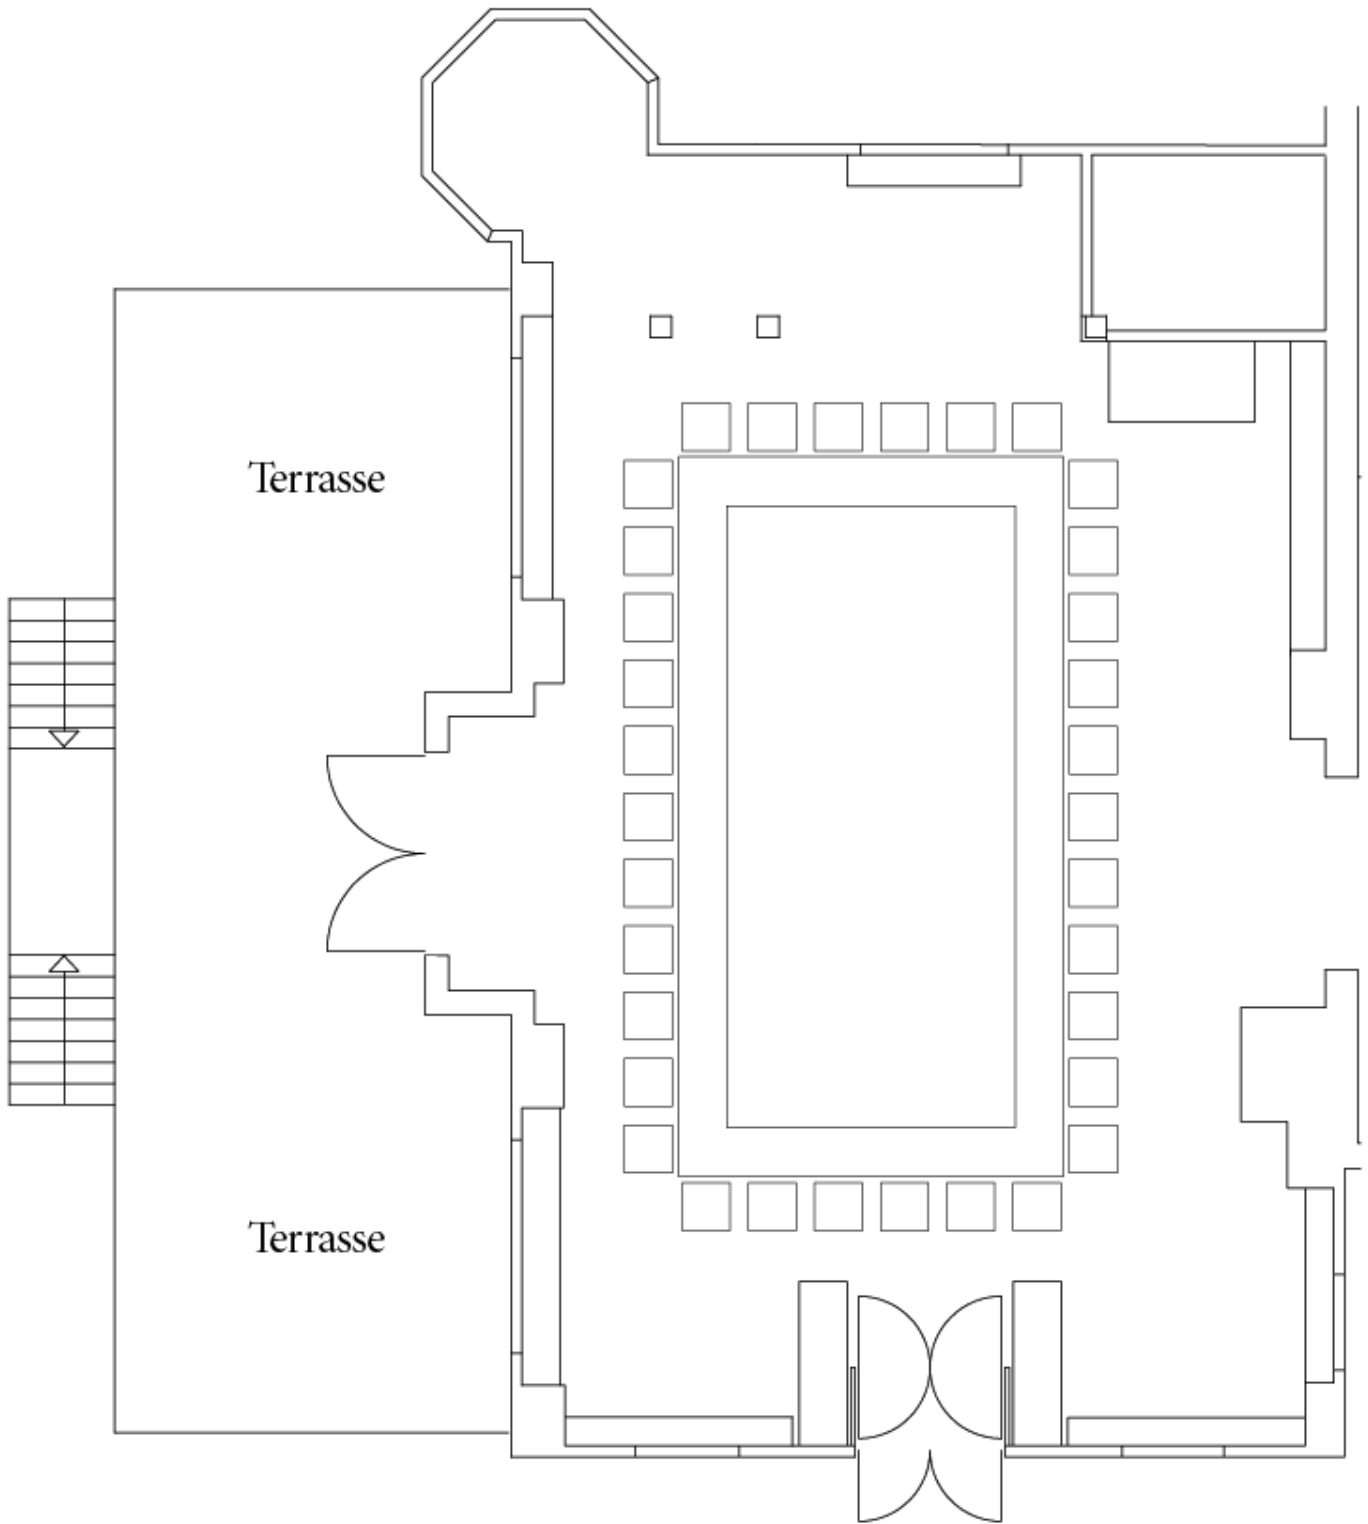

Villa im Tal | Salon | U-Form geschlossen
Beispiel | 34 Personen

Villa im Tal
Adamstal 4
D-65195 Wiesbaden
Telefon +49 (0) 611 23 86 228
Fax +49 (0) 611 23 86 231
E-Mail willkommen@villaimtal.de
www.villaimtal.de